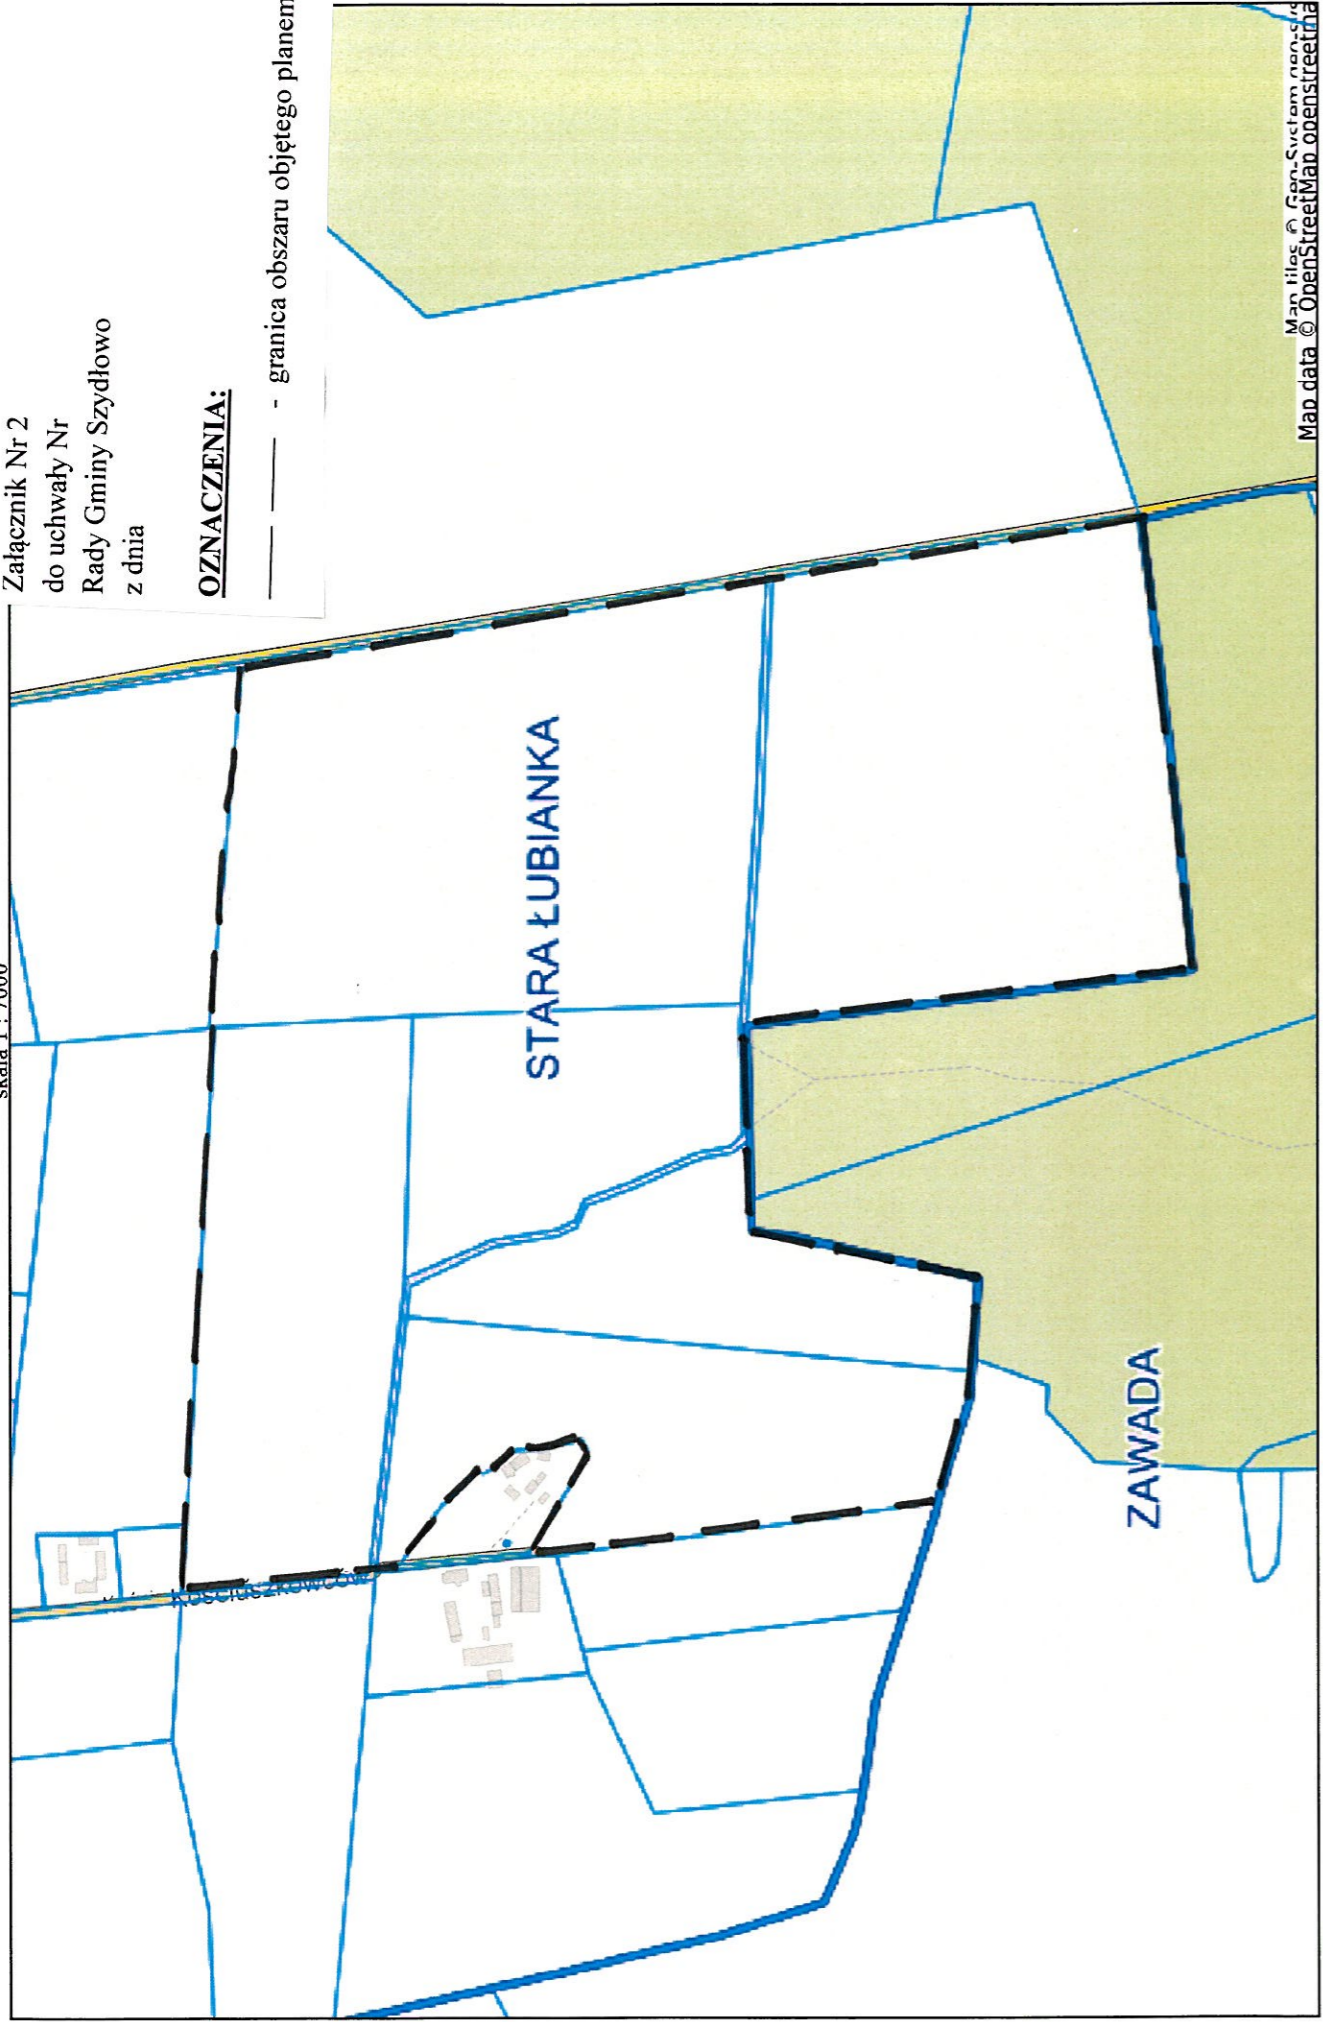

OBREB: STARA LUBIANKA
GMINA: SZYDŁOWO

Załącznik Nr 1
do uchwały Nr
Rady Gminy Szydłowo
z dnia

OZNACZENIA:

— - granica obszaru objętego planem

Szydłowo - System Informacji Przestrzennej
Zagospodarowanie przestrzenne

skala 1 : 7000

OBREB: STARA LUBIANKA
GMINA: SZYDŁOWO

Załącznik Nr 2
do uchwały Nr
Rady Gminy Szydłowo
z dnia

OZNACZENIA:

— - granica obszaru objętego planem

Map data © OpenStreetMap contributors

Szydłowo - System Informacji Przestrzennej

Referendum
skala 1 : 7000

OBREB: KOTUŃ
GMINA: SZYDŁOWO

Załącznik Nr 4
do uchwały Nr
Rady Gminy Szydłowo
z dnia

OZNACZENIA:

—— ——— - granica obszaru objętego planem

Szydłowo - System Informacji Przestrzennej

Referendum

skala 1 : 2000

OBREB: KOTUŃ
GMINA: SZYDŁOWO

Załącznik Nr 3
do uchwały Nr
Rady Gminy Szydłowo
z dnia

OZNACZENIA:

— - granica obszaru objętego planem

Map data © OpenStreetMap contributors