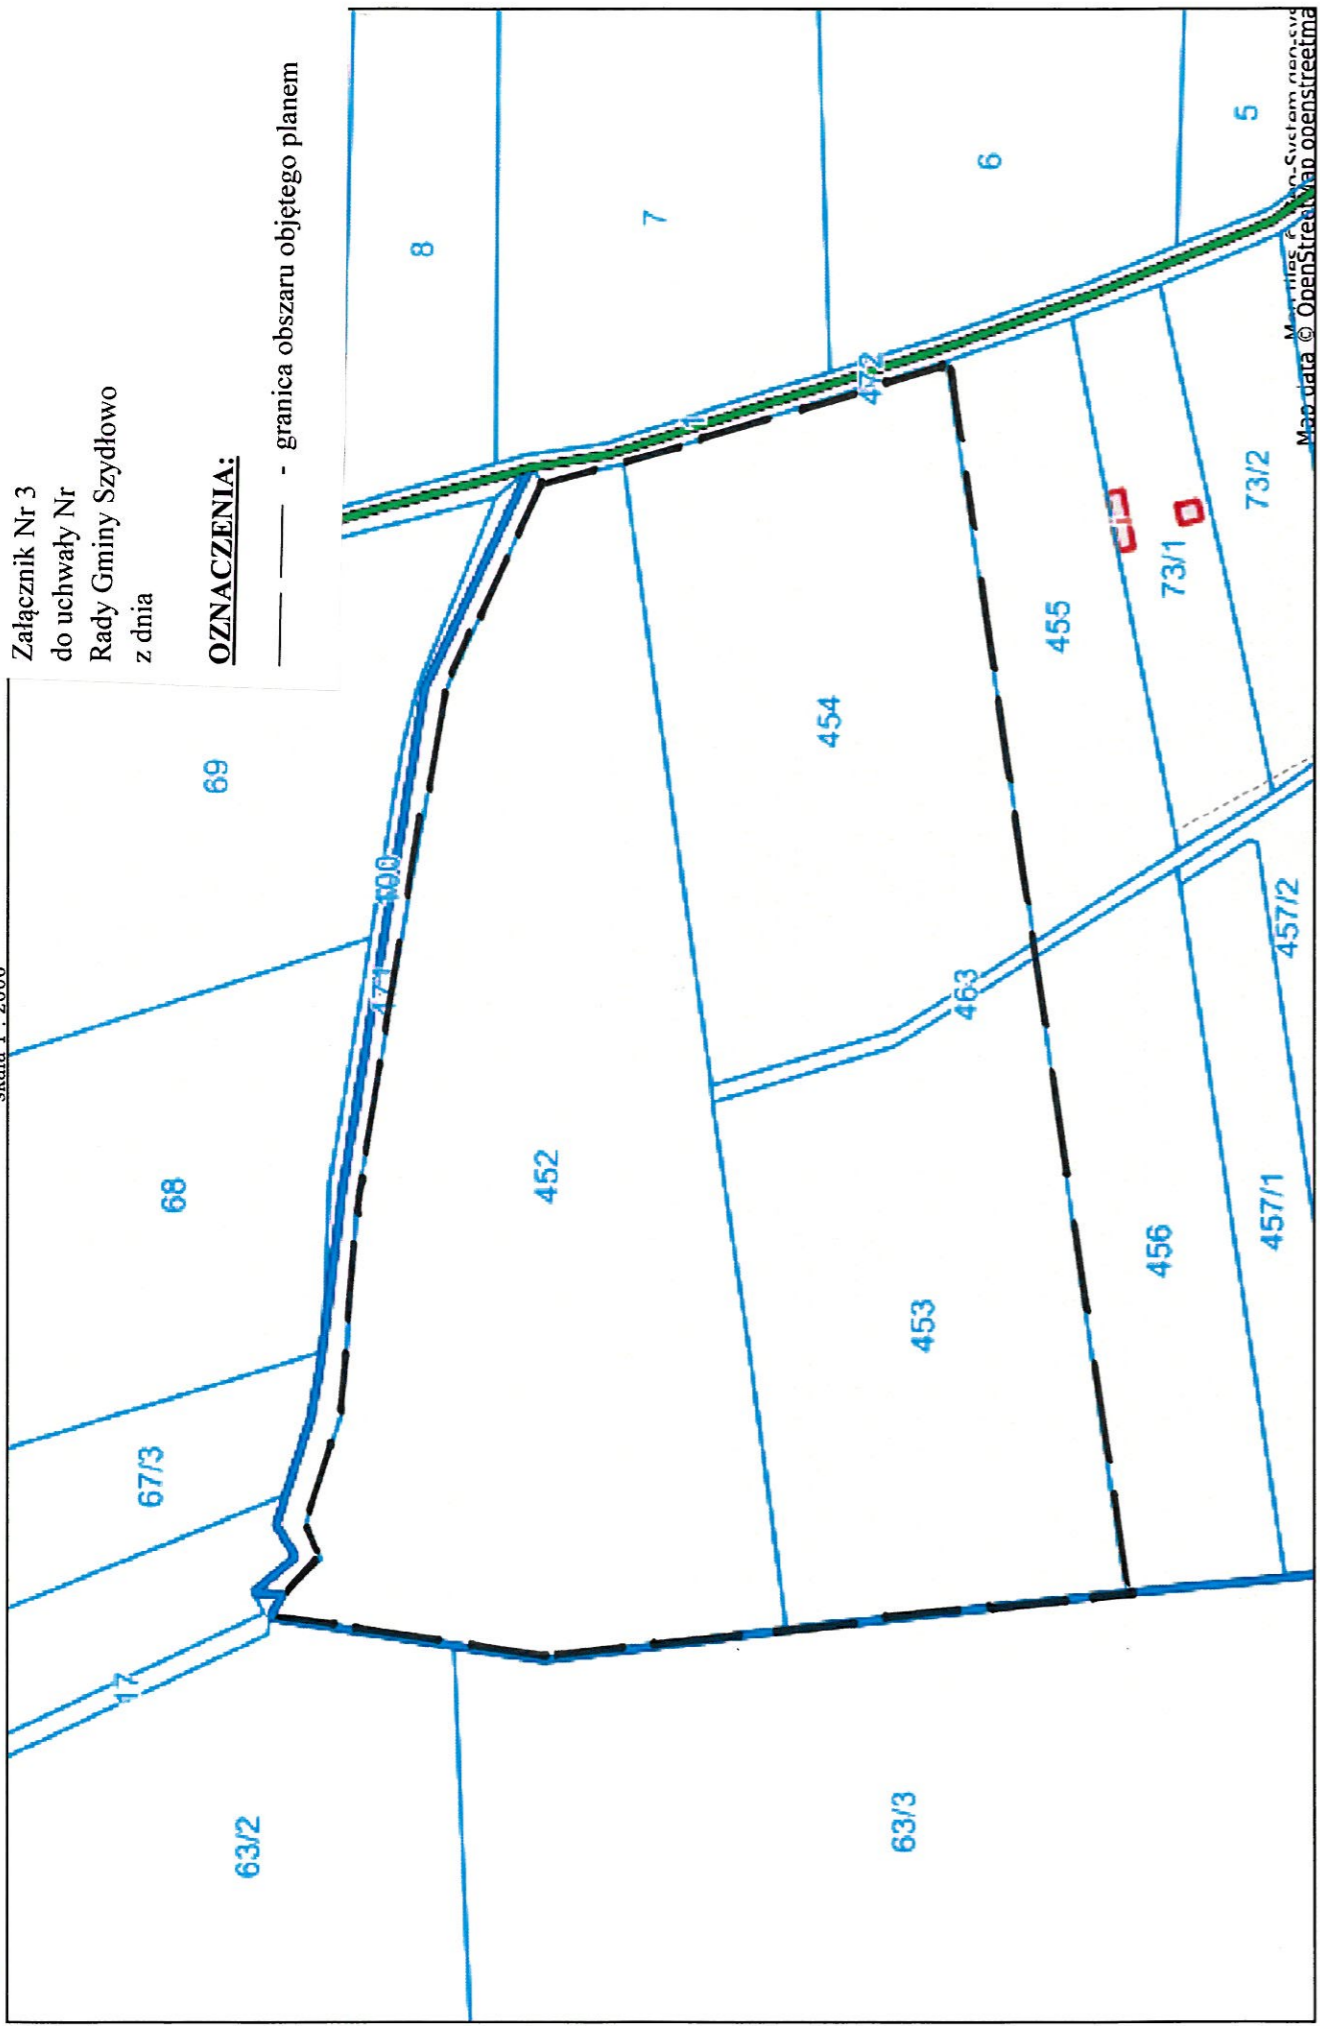

OBREB: STARA LUBIANKA
GMINA: SZYDŁOWO

Załącznik Nr 1
do uchwały Nr
Rady Gminy Szydłowo
z dnia

OZNACZENIA:

— - granica obszaru objętego planem

Szydłowo - System Informacji Przestrzennej
Zagospodarowanie przestrzenne

skala 1 : 7000

OBREB: STARA LUBIANKA
GMINA: SZYDŁOWO

Załącznik Nr 2
do uchwały Nr
Rady Gminy Szydłowo
z dnia

OZNACZENIA:

— - granica obszaru objętego planem

Map data © OpenStreetMap contributors

Szydłowo - System Informacji Przestrzennej

Referendum
skala 1 : 7000

OBREB: KOTUŃ
GMINA: SZYDŁOWO

Załącznik Nr 4
do uchwały Nr
Rady Gminy Szydłowo
z dnia

OZNACZENIA:

—— ——— - granica obszaru objętego planem

Szydłowo - System Informacji Przestrzennej

Referendum

skala 1 : 2000

OBREB: KOTUŃ
GMINA: SZYDŁOWO

Załącznik Nr 3
do uchwały Nr
Rady Gminy Szydłowo
z dnia

OZNACZENIA:

— - granica obszaru objętego planem

Map data © OpenStreetMap contributors