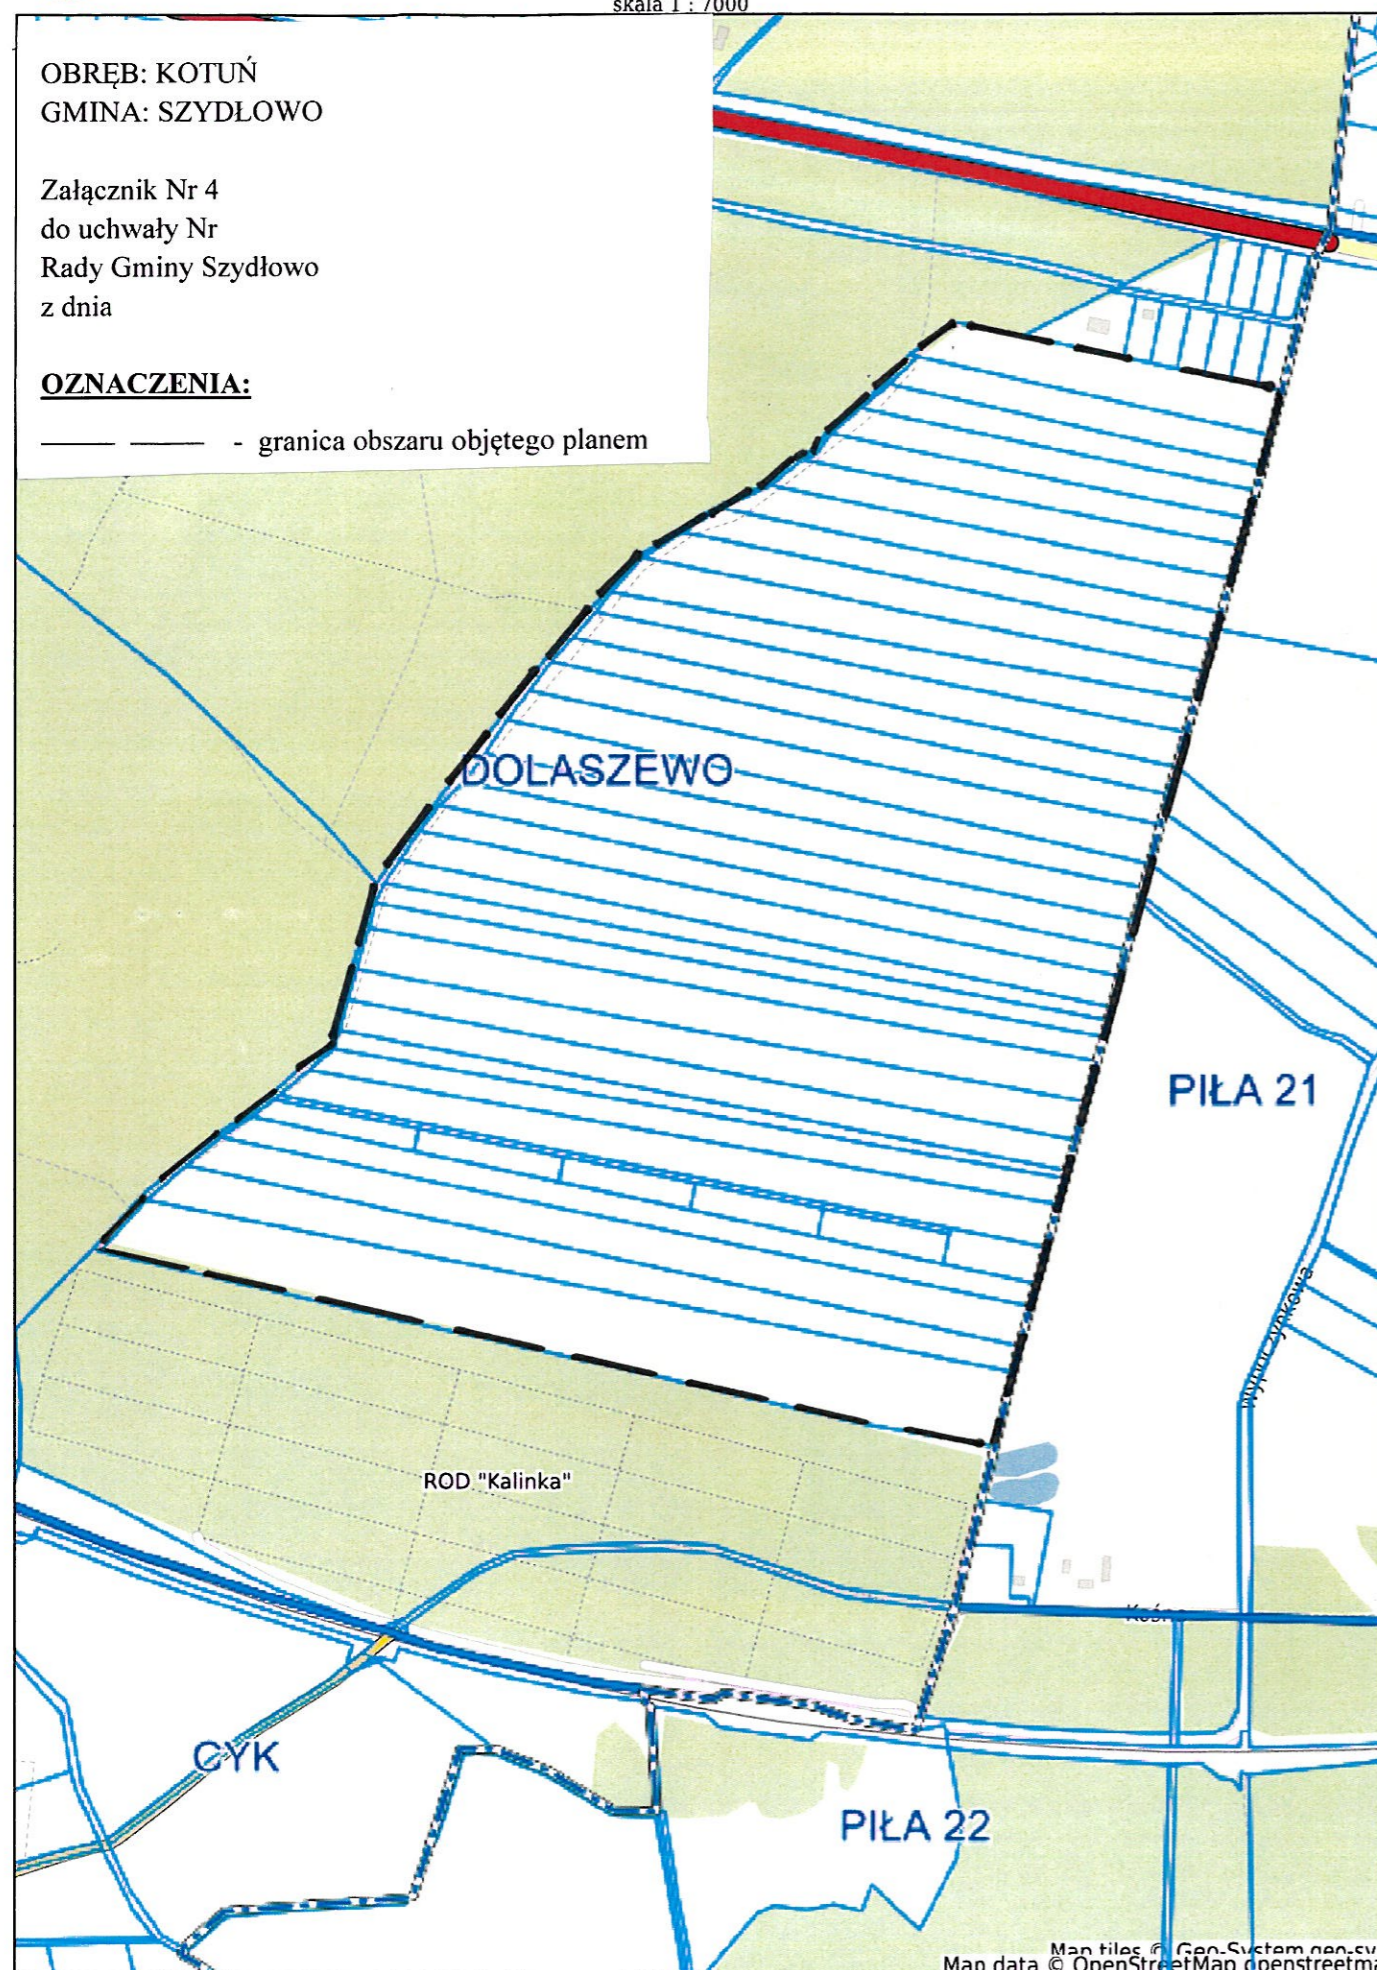

OBREB: STARA LUBIANKA
GMINA: SZYDŁOWO

Załącznik Nr 1
do uchwały Nr
Rady Gminy Szydłowo
z dnia

OZNACZENIA:

— - granica obszaru objętego planem

Szydłowo - System Informacji Przestrzennej
Zagospodarowanie przestrzenne

skala 1 : 7000

OBREB: STARA LUBIANKA
GMINA: SZYDŁOWO

Załącznik Nr 2
do uchwały Nr
Rady Gminy Szydłowo
z dnia

OZNACZENIA:

— - granica obszaru objętego planem

Map data © OpenStreetMap contributors

Szydłowo - System Informacji Przestrzennej

Referendum
skala 1 : 7000

OBREB: KOTUŃ
GMINA: SZYDŁOWO

Załącznik Nr 4
do uchwały Nr
Rady Gminy Szydłowo
z dnia

OZNACZENIA:

—— ——— - granica obszaru objętego planem

Szydłowo - System Informacji Przestrzennej

Referendum

skala 1 : 2000

OBREB: KOTUŃ
GMINA: SZYDŁOWO

Załącznik Nr 3
do uchwały Nr
Rady Gminy Szydłowo
z dnia

OZNACZENIA:

— - granica obszaru objętego planem

Map data © OpenStreetMap contributors