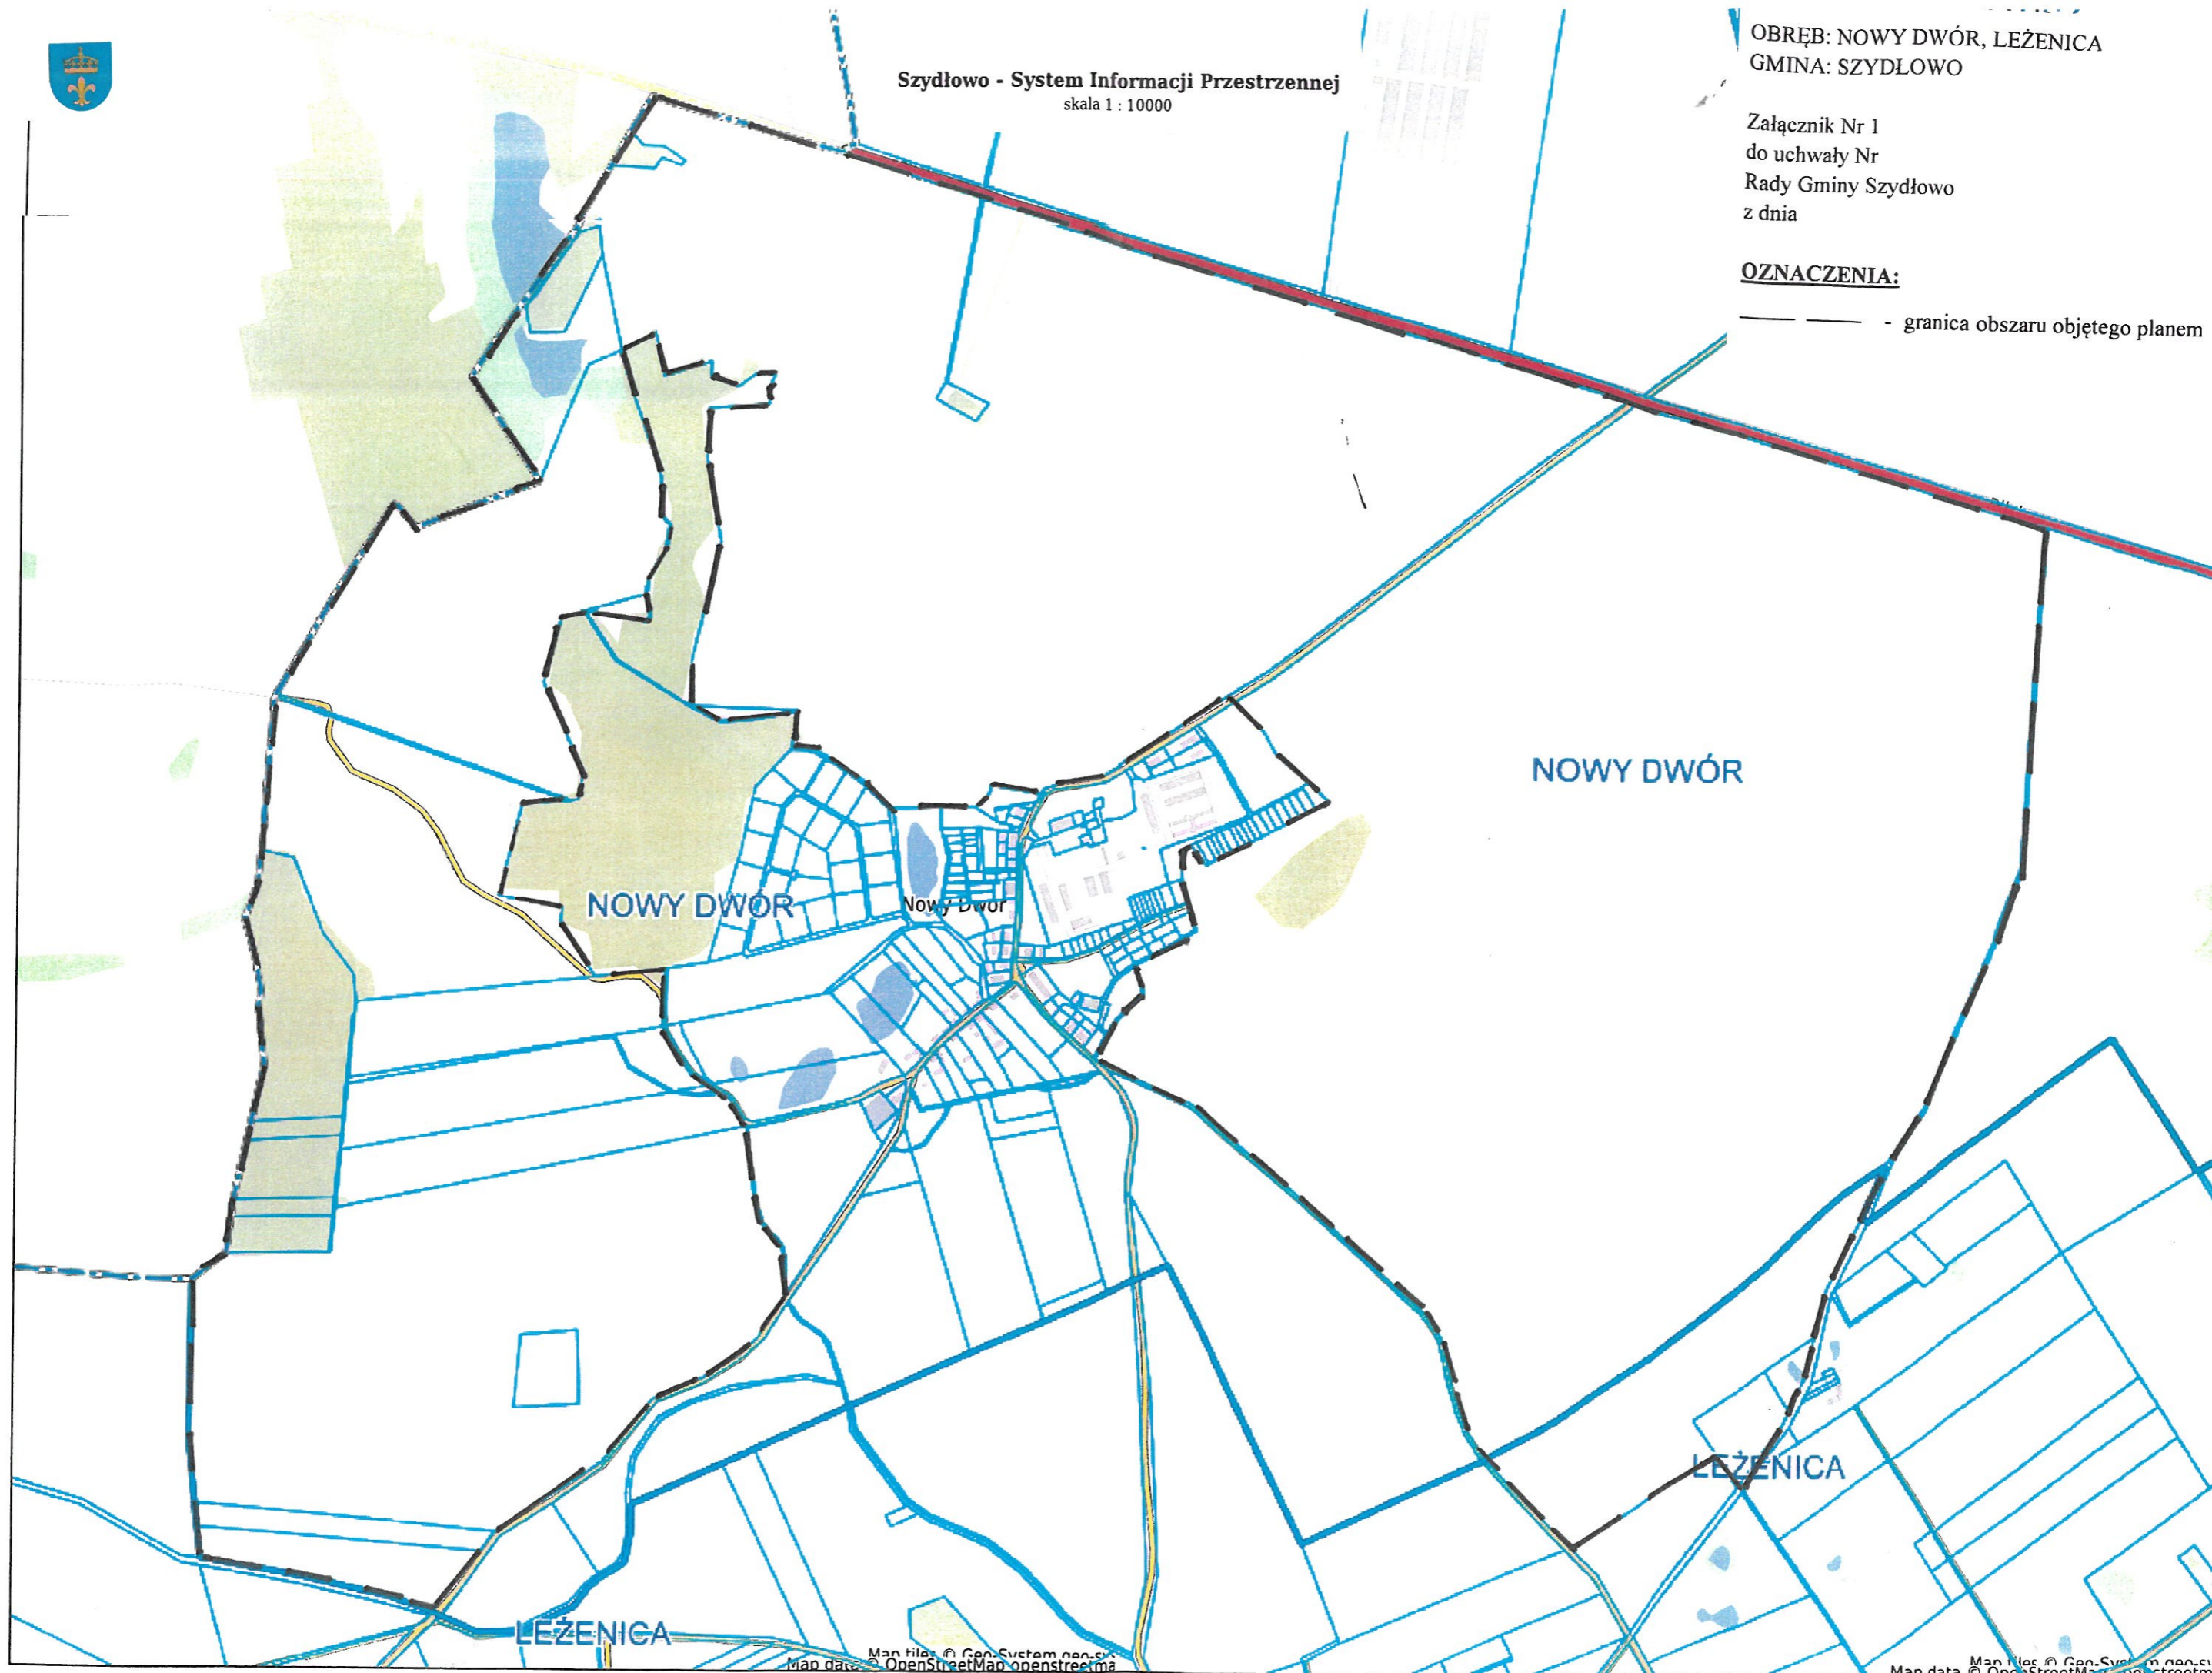

Szydłowo - System Informacji Przestrzennej  
skala 1 : 10000

OBREB: NOWY DWÓR, LEŻENICA  
GMINA: SZYDŁOWO

Załącznik Nr 1  
do uchwały Nr  
Rady Gminy Szydłowo  
z dnia

**OZNACZENIA:**

— — — — - granica obszaru objętego planem

OBREB: SKRZATUSZ, JARACZEWO  
GMINA: SZYDŁOWO

Załącznik Nr 3  
do uchwały Nr  
Rady Gminy Szydłowo  
z dnia

**OZNACZENIA:**

——— - granica obszaru objętego planem